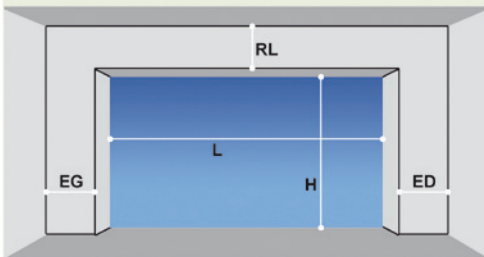

## SZÜKSÉGES HELYIGÉNYEK a felszereléshez

<b>L:</b>	nyílás szélesség:	
<b>H:</b>	nyílás magasság:	
<b>RL:</b>	áthidaló magasság:	min. 150 mm
<b>EG:</b>	oldalsó helyigény:	min. 100 mm
<b>ED:</b>	oldalsó helyigény:	min. 100 mm