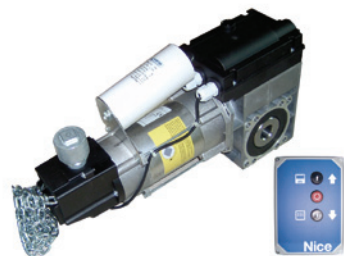

NICE ipari tengelyvégi motor
vezérléssel, láncos csörlővel