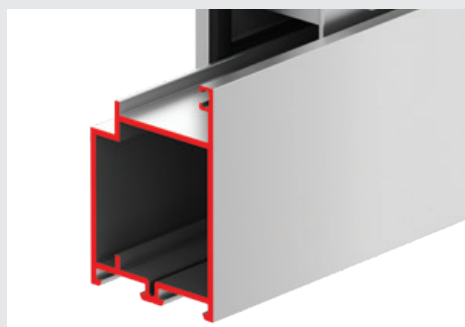

Варианты открытия двери

Открытие наружу, петли слева

Открытие наружу, петли справа

Открытие внутрь, петли слева

Открытие внутрь, петли справа

Нащельник по контуру рамы

Усиленный порог 68 мм

Стандартный порог 16 мм