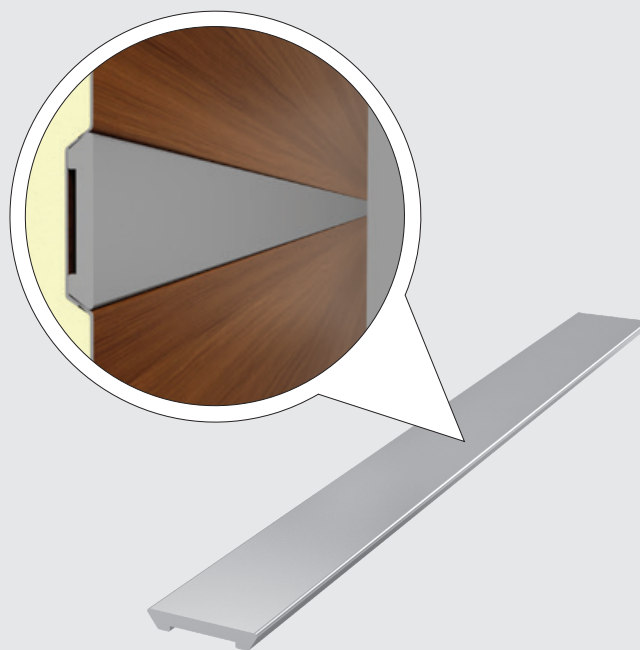

🏠 Алюминиевый молдинг