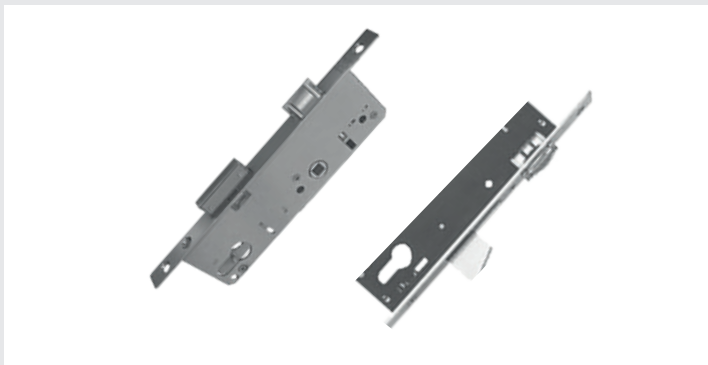

Фурнитура

Врезной механический замок