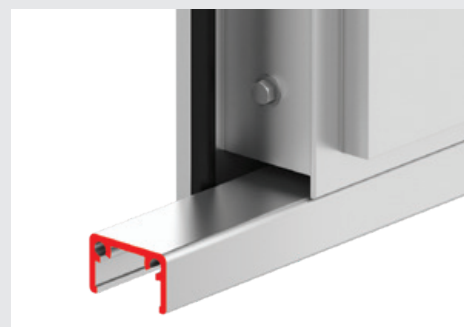

Варианты открытия двери

Открытие наружу, петли слева

Открытие наружу, петли справа

Открытие внутрь, петли слева

Открытие внутрь, петли справа

Нащельник по контуру рамы

Усиленный порог 68 мм

Стандартный порог 16 мм