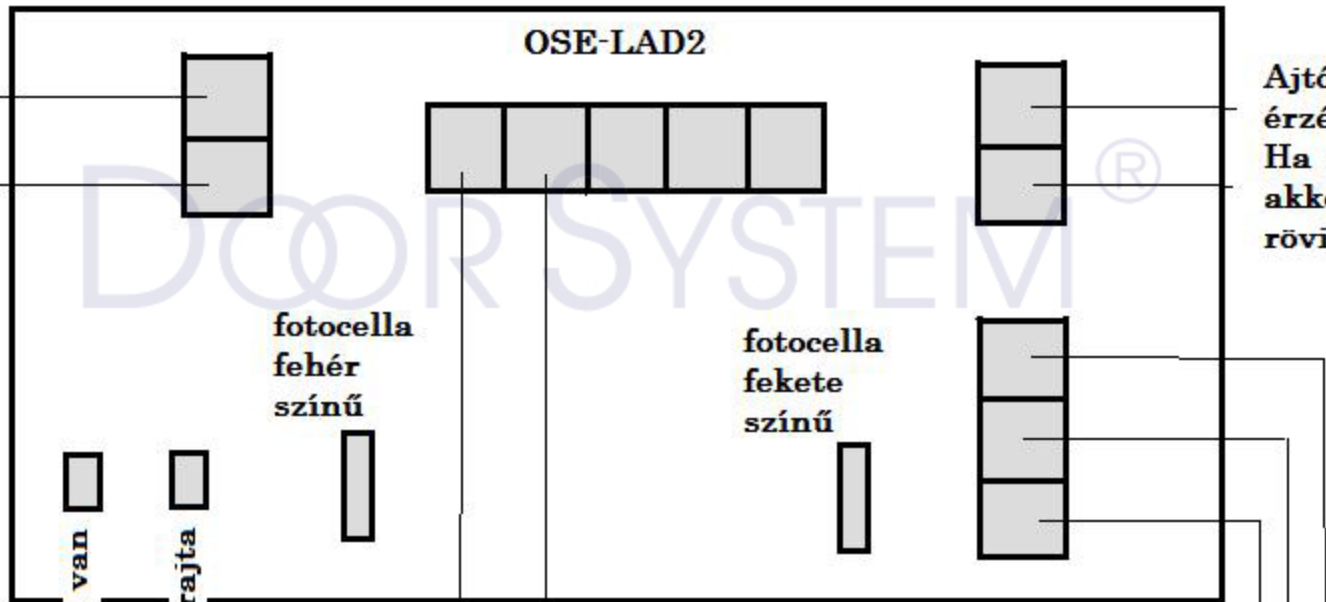

Ajtónyitás  
érzékelő 1.  
Ha nincs,  
akkor zárja  
rövidre.

Ajtónyitás  
érzékelő 2.  
Ha nincs,  
akkor zárja  
rövidre.

jumper rajta van  
ne vedd le!  
jumper nincs rajta  
ne rakd rá!

fotocella  
fehér  
színű

fotocella  
fekete  
színű

szürke

sárga

fehér

barna

zöld

spirál kábel

vezérlés  
stop bemenet